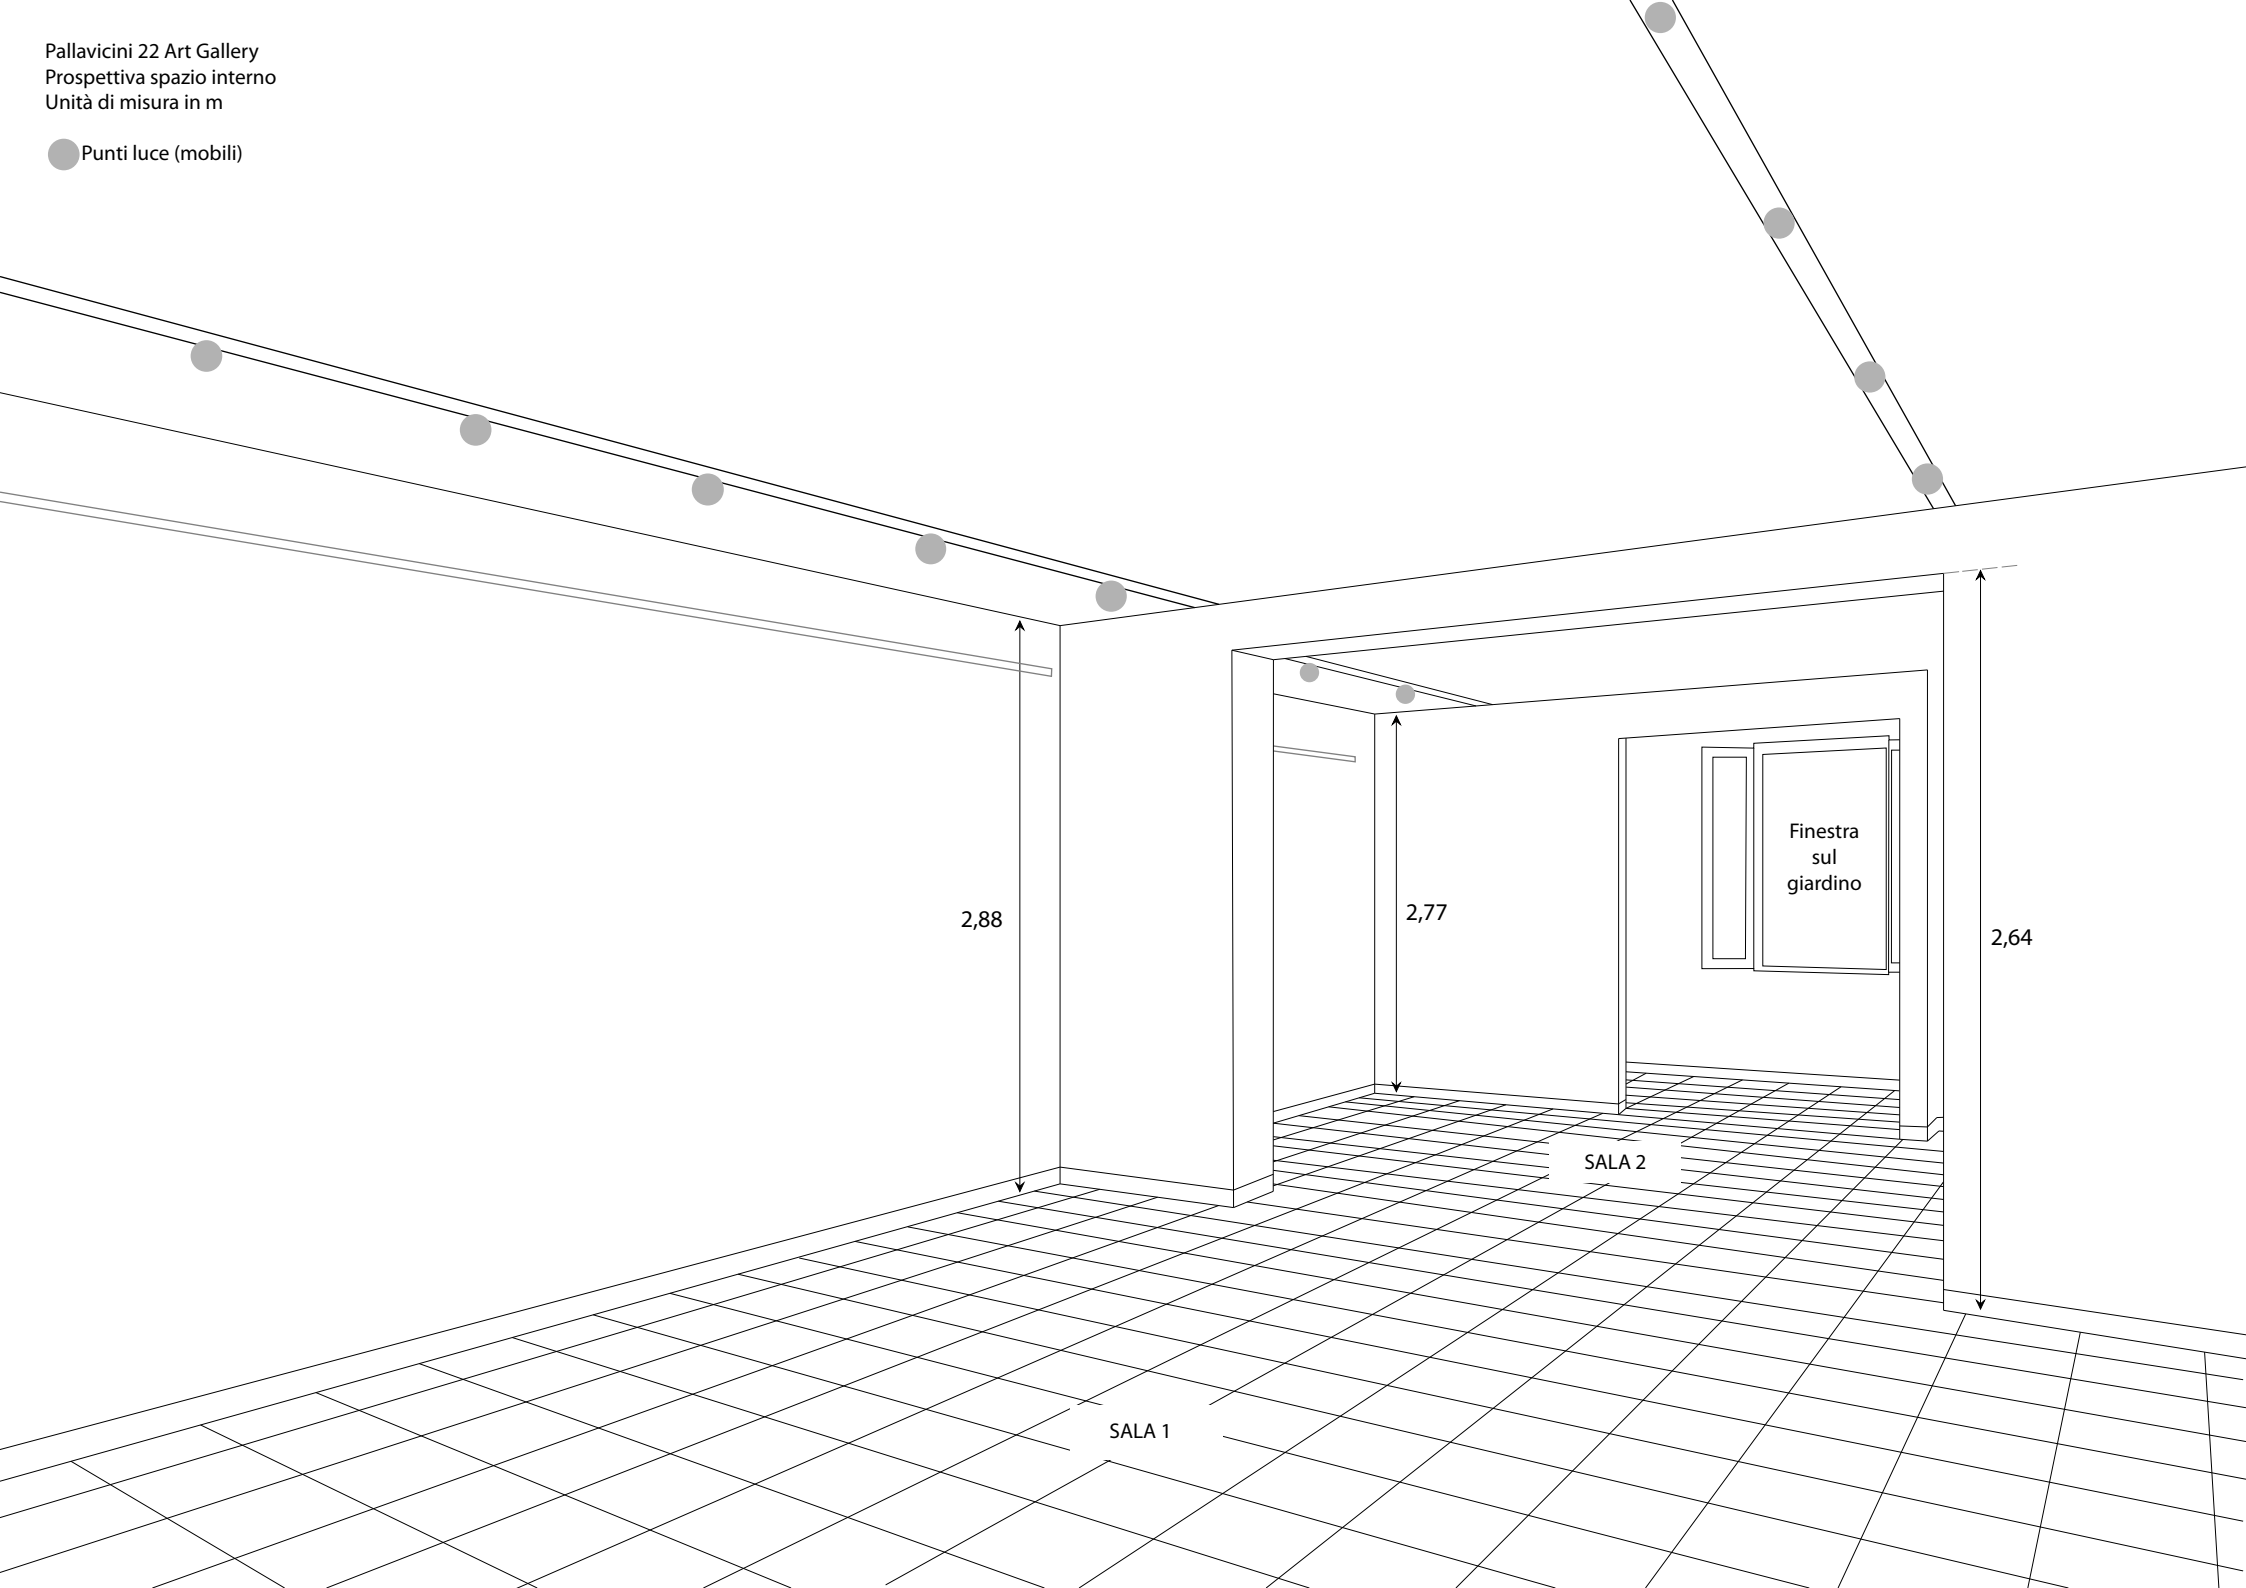

Pallavicini 22 Art Gallery
Prospettiva spazio interno
Unità di misura in m

● Punti luce (mobili)

2,88

2,77

2,64

Finestra
sul
giardino

SALA 2

SALA 1